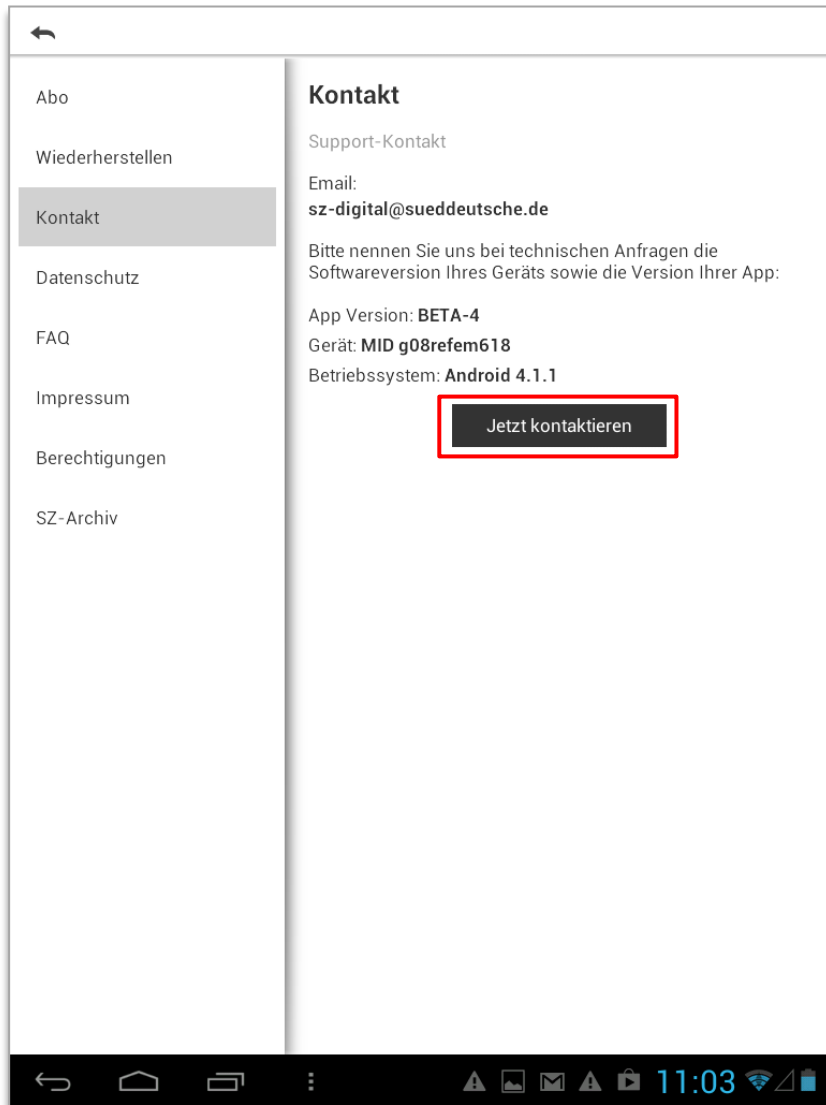

Hilfestellung zum Auffinden der benötigten Angaben zur Eingrenzung der Fehlerursache

Bitte kontaktieren Sie unser Service-Team über den Button „Jetzt kontaktieren“ unter vollständiger Angabe aller drei Informationen, um das Problem schnellstmöglich beheben zu können.

Vielen Dank für Ihre Hilfe.