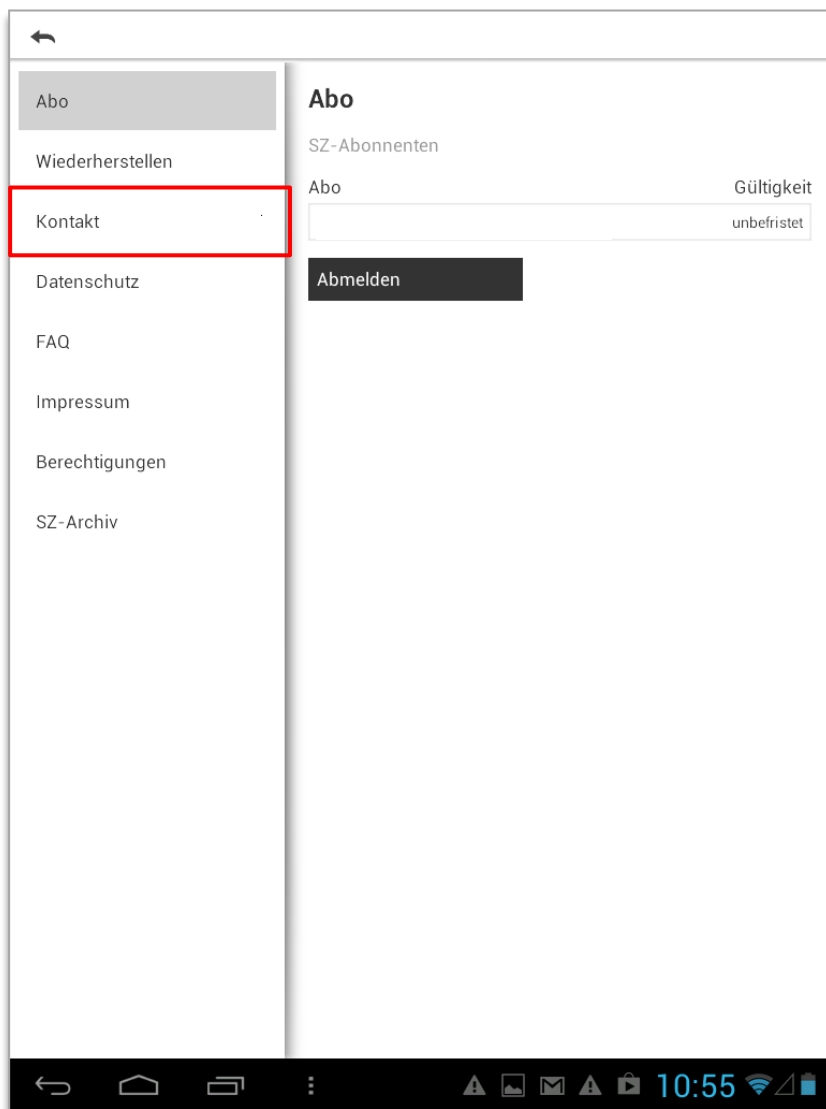

Hilfestellung zum Auffinden der benötigten Angaben zur Eingrenzung der Fehlerursache

Wählen Sie nun in der linken Spalte den Reiter „Kontakt“ aus.