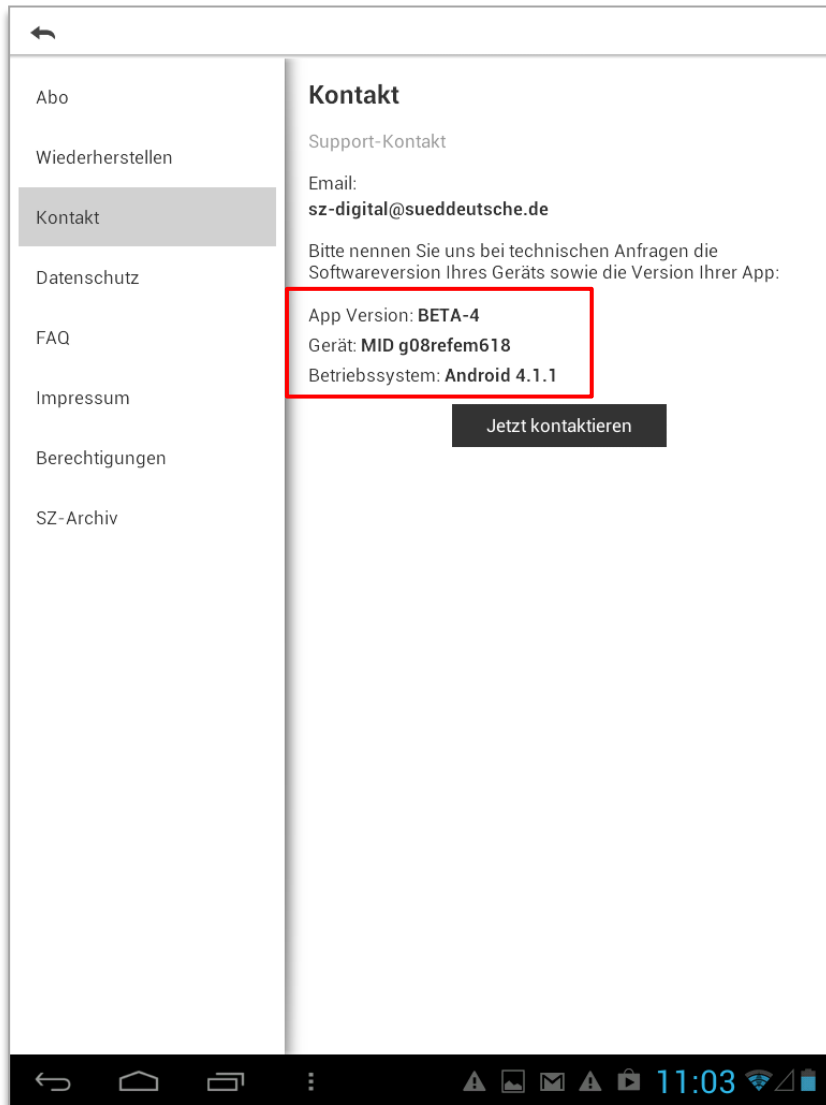

Hilfestellung zum Auffinden der benötigten Angaben zur Eingrenzung der Fehlerursache

Sie finden hier die Versionsnummer der SZ Digital-App, die Version des Betriebssystems und die Geräte-Nummer.