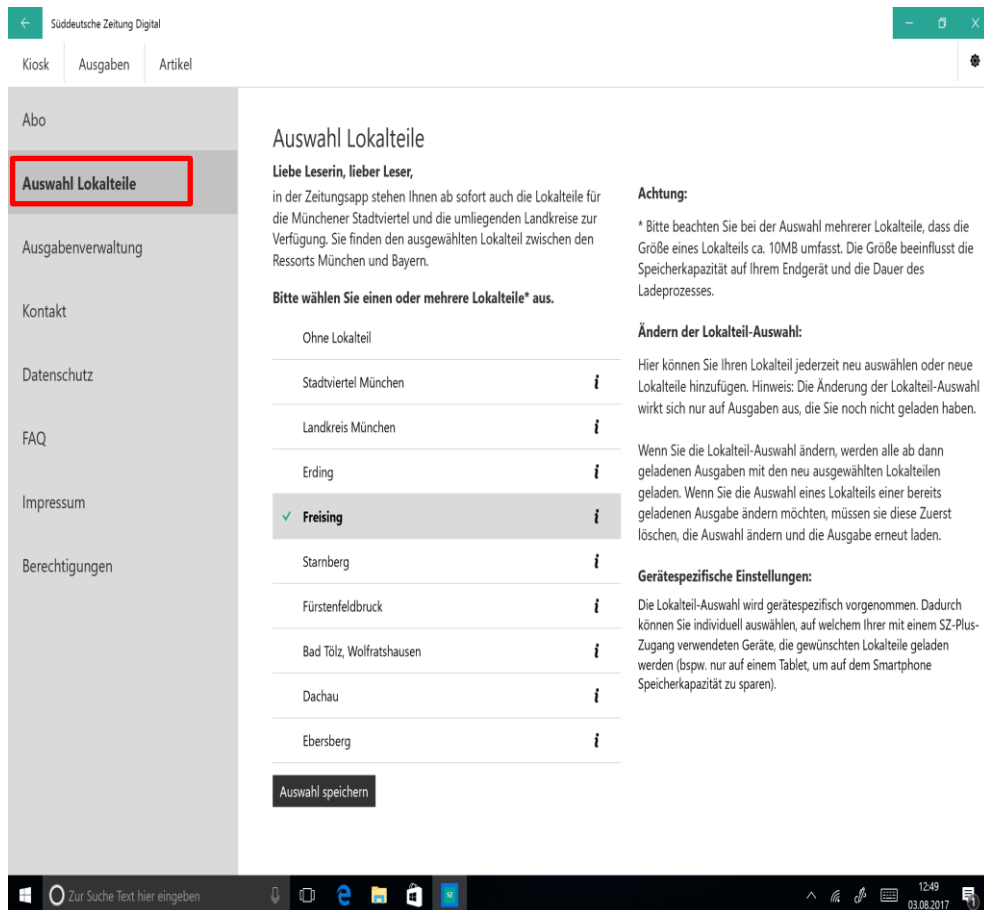

SZ Plus

Bedienungsanleitung zum Ändern der Lokalteil-Auswahl in der „SZ Digital“-App

Windows 10

Kurz- und Langversion

Lokalteil-Auswahl ändern - Kurzversion

- Öffnen Sie die „SZ Digital“-App
- Wählen Sie das Einstellungen-Symbol () oben rechts
- Wählen Sie in der Leiste links „Auswahl Lokalteile“
- Bereits ausgewählte Lokalteile lassen sich durch erneutes Tippen/Klicken entfernen
- Wählen Sie nun Ihren gewünschten Lokalteil aus und bestätigen Sie mit „Auswahl speichern“
- Ihre Auswahl ist nun für alle zukünftig geladene Ausgaben gespeichert
- Laden Sie nun ihre gewünschte Ausgabe der SZ
- Hinweis: Wenn Sie den Lokalteil für eine bereits geladene Ausgabe lesen, müssen Sie diese zuerst löschen und neu laden
- Ihren Lokalteil finden Sie zwischen den Ressorts „München und Region“ und „Kultur“

Wir wünschen Ihnen viel Freude mit der „SZ Digital“-App!

Lokalteil-Auswahl ändern - Langversion

- Öffnen Sie die „SZ Digital“-App
- Wählen Sie das Einstellungen-Symbol oben rechts

Lokalteil-Auswahl ändern - Langversion